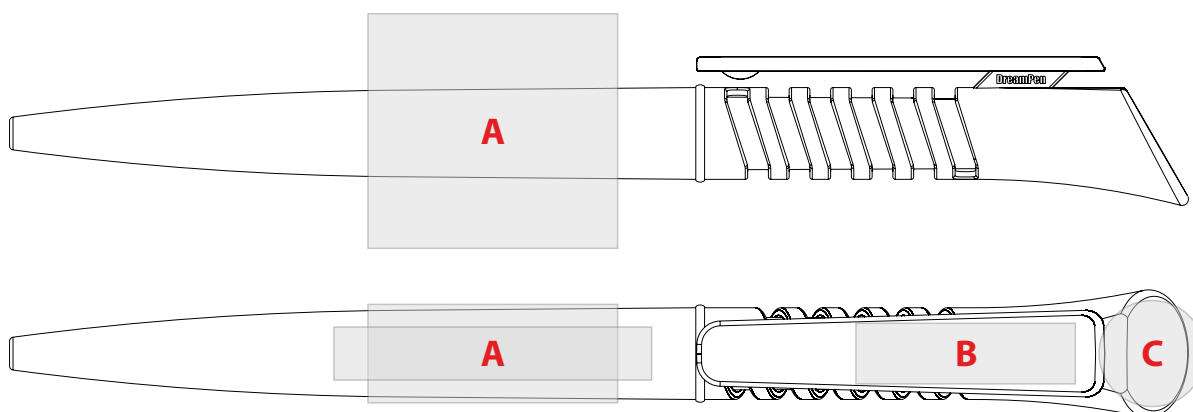

# Pildspalvas.lv

Modelis Infinity TR

www.PrezentReklama.LV

Apdrukas laukuma izmēri

**Drukšanas laukums A**  
Tampogrāfija - 7x42 mm  
Sietspiede\* - 13x33 mm  
Digitālā druka\*\* - 31x33 mm

**Drukšanas laukums B**  
Tamogrāfija - 8x29 mm

**Drukšanas laukums C**  
Tampogrāfija - 14x14 mm  
3D-uzlīme - 14x14 mm

\* no 1000 gab.  
\*\* no 5000 gab.

Apdrukas paraugs

www.PrezentReklama.LV