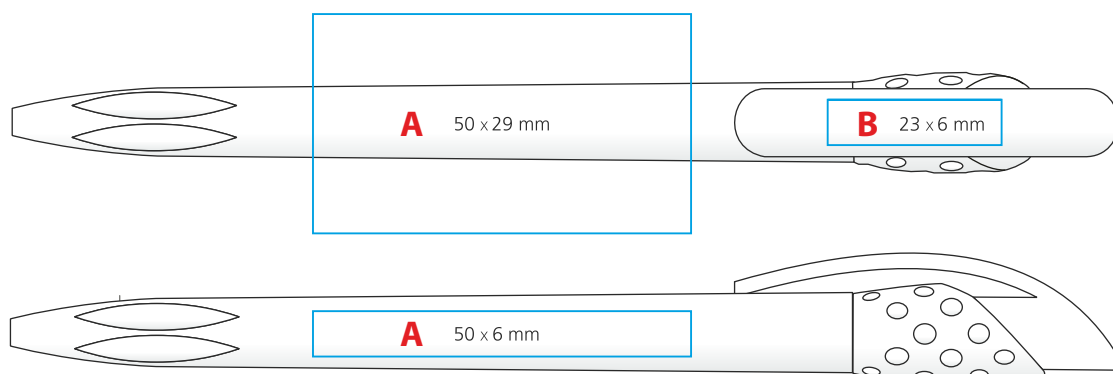

Pildspalvas.lv

Modelis Golf

Apdrukas laukuma izmēri

Drukšanas laukums **A**
Tampogrāfija - 50 x 6 mm
Sietspiede* - 50 x 29 mm
Digitālā drukā** - 50 x 29 mm

* no 1000 gab.
** no 5000 gab.

Drukšanas laukums **B**
Tampogrāfija - 23 x 6 mm